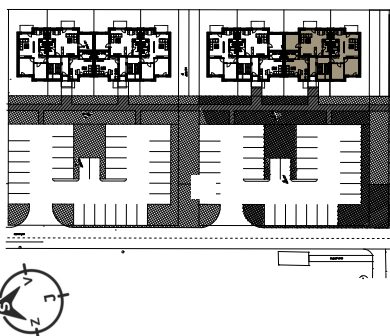

BYTOVÝ DOM 2, 1NP

BYT D.C1 1-IZBOVÝ BYT

1.16	Obývací izba + Kuchyňa	23,05m ²
1.17	Kúpeľňa + WC	5,38m ²
SPOLU	INTERIÉR	28,43m²
SPOLU	EXTERIÉR	18,00m²
SPOLU		46,43m²

BYT SA PREDÁVA V ŠTÁDIU ŠTANDARD
PARKOVACIE MIESTO - POVINNÁ KÚPA K BYTU

LOKALITA

PÔDORYS PODLAŽIA

POSCHODIE

Uvedené rozmery a zákresy sú vyhotovené na základe projektovej dokumentácie.