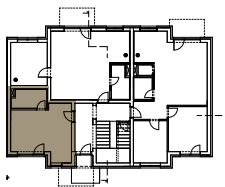

BYTOVÝ DOM 2, 1NP

BYT D.C1 1-IZBOVÝ BYT

1.16	Obývací izba + Kuchyňa	23,05m ²
1.17	Kúpeľňa + WC	5,38m ²
SPOLU	INTERIÉR	28,43m²
SPOLU	EXTERIÉR	18,00m²
SPOLU		46,43m²

BYT SA PREDÁVA V ŠTÁDIU ŠTANDARD
PARKOVACIE MIESTO - POVINNÁ KÚPA K BYTU

LOKALITA

PÔDORYS PODLAŽIA

POSCHODIE

Uvedené rozmery a zákresy sú vyhotovené na základe projektovej dokumentácie.